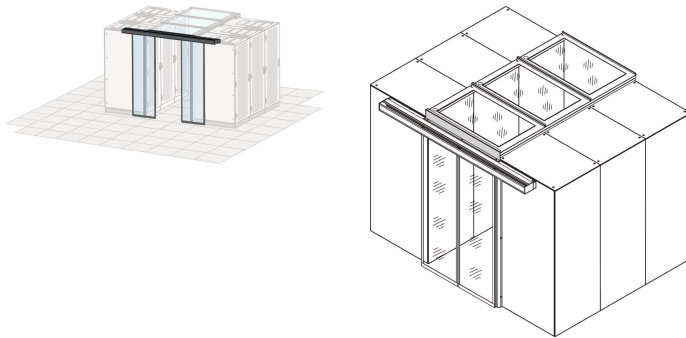

Schiebetür für Einhausung, manuell, 1200 B, RAL 7021

Data Solutions

KATALOGNUMMER

21130-060

Türen zum Schließen von Gängen in verschiedenen Ausführungen mit manueller und automatischer Öffnung.

ZERTIFIZIERUNGEN

MERKMALE

Passend für 2000 und 2200 mm hohe Schränke

Türen zum seitlichen Abschluss der Schrankreihe

Schwarzgrau (RAL 7021)

Doppeltüren passend für eine Gangbreite von 1200 mm

Bei 2200 mm hohen Schränken wird eine Blende benötigt, bitte separat bestellen

PRODUKTMERKMALE

Typ: Gangtür

Anzahl Verpackungen: 1

Farbe: Schwarzgrau

Farbcode: RAL 7021

Oberfläche: Pulverbeschichtet

Material: Stahl

Produktfamilie: Varistar CP