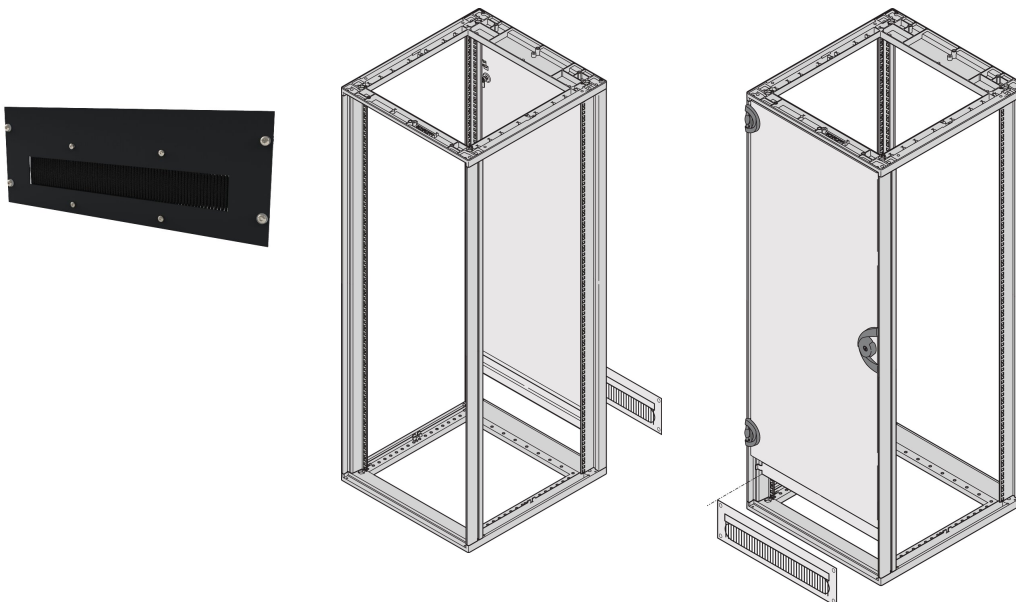

# Novastar, Kabbeldurchführung, 4 HE, RAL 7021

### KATALOGNUMMER

20118-797

Zur Abdeckung der lichten Öffnung bei verkürzten Türen oder Rückwänden für ein ästhetischeres Erscheinungsbild.

### MERKMALE

Zur Abdeckung des Freiraumes bei verkürzten Türen oder Rückwänden

Schrankgestell, St, 2,5 mm

Mit schwarzer Bürstenleiste

## PRODUKTMERKMALE

---

Höhe Gestell: 4U

Farbe: Schwarzgrau

Auslegungsmerkmal: Paneel und Bürsten

Anzahl Verpackungen: 1

Farbcode: RAL 7021

Oberfläche: Pulverbeschichtet