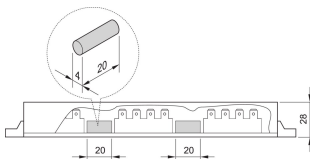

Isolieranschlag für Stromschiene 1...4-polig

Data Solutions

KATALOGNUMMER

20100-021

Isolieranschlage fur Sammelschienen zum Schutz der Klemmen vor versehentlichen Kurzschlussen und Beschadigung. Die Anschlage bieten eine starre Verbindung zur physischen Trennung der Schranksammeleisen von allen Stromquellen und sind fur einfache Befestigung der Sammelschiene ausgelegt.

ZERTIFIZIERUNGEN

MERKMALE

Isolieranschlag fur Stromschiene 1...4-polig

PRODUKTMERKMALE

Produkttyp: Isolierstreifen

Material: PVC

Anzahl Verpackungen: 10

WARNUNG