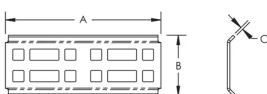

Speedway Kabelleiter Verbinder, gerade

ZERTIFIZIERUNGEN

MERKMALE

Bietet eine hochfeste Verbindung mit dem SPEEDWAY Kabel Ladder Profil

Schnell und einfach zu installieren mit den mitgelieferten Schrauben

Mehrere Steckplätze ermöglichen Anpassungen vor Ort

SPEZIFIKATIONEN

Table 1/1

Katalognummer	Artikelnummer	Material	Oberfläche	A	B	C
CLSW4CSGA	842010	Stahl	Feuerverzinkt	160 mm	62 mm	2.5 mm

DIAGRAMME

WARNUNG

nVent-Produkte müssen in Übereinstimmung mit den Produktinformationsblättern und dem Schulungsmaterial von nVent installiert und verwendet werden. Informationsblätter sind verfügbar unter www.nVent.com sowie bei Ihrem nVent-Kundendienstvertreter. Unsachgemäße Installation, Missbrauch, Fehlanwendung oder andere Handlungen im Widerspruch zu den Anweisungen und Warnungen von nVent können zu Fehlfunktionen, Anlagenschäden, schwerer Körperverletzung sowie zum Tod führen und/oder haben die Annullierung der Garantie zur Folge.