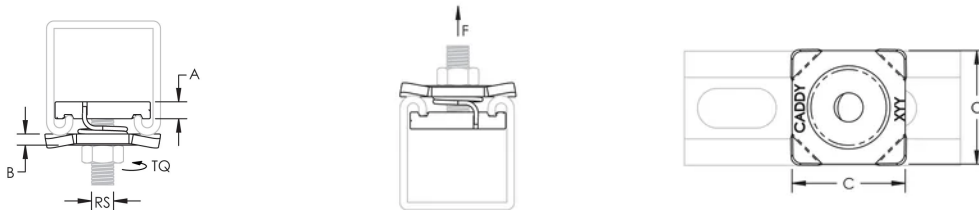

Katalognummer	Artikelnummer	Statische Last 1 (F1)	Statische Last 2 (F2)	Statische Last 3 (F3)
QSNM6EG	592900	2000N	2000N	2000N

ZUSÄTZLICHE PRODUKTDDETAILS

Die statische Last 1 entspricht einer Montageschienenendicke von 1,5 mm. Die statische Last 2 entspricht einer Montageschienenendicke von 2,0 mm. Die statische Last 3 entspricht einer Montageschienenendicke von 2,5 mm.

DIAGRAMME

WARNUNG

nVent-Produkte müssen in Übereinstimmung mit den Produktinformationsblättern und dem Schulungsmaterial von nVent installiert und verwendet werden. Informationsblätter sind verfügbar unter www.nVent.com sowie bei Ihrem nVent-Kundendienstvertreter. Unsachgemäße Installation, Missbrauch, Fehlanwendung oder andere Handlungen im Widerspruch zu den Anweisungen und Warnungen von nVent können zu Fehlfunktionen, Anlagenschäden, schwerer Körperverletzung sowie zum Tod führen und/oder haben die Annullierung der Garantie zur Folge.

Nordamerika

+1.800.753.9221
Option 1 – Kundendienst
Option 2 – Technischer
Support

Europa

Niederlande:
+31 800-0200135
Frankreich:
+33 800 901 793

Europa

Deutschland:
800 1890272
Sonstige Länder:
+31 13 5835404

APAC

Shanghai:
+ 86 21 2412 1618/19
Sydney:
+61 2 9751 8500

Unser starkes markenportfolio:

CADDY ERICO HOFFMAN ILSCO SCHROFF TRACHTE