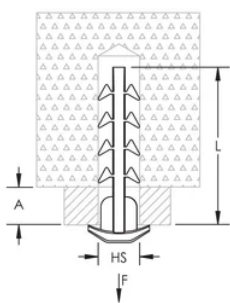

SPEZIFIKATIONEN

DIAGRAMME

WARNUNG

nVent-Produkte müssen in Übereinstimmung mit den Produktinformationsblättern und dem Schulungsmaterial von nVent installiert und verwendet werden. Informationsblätter sind verfügbar unter www.nVent.com sowie bei Ihrem nVent-Kundendienstvertreter. Unsachgemäße Installation, Missbrauch, Fehlanwendung oder andere Handlungen im Widerspruch zu den Anweisungen und Warnungen von nVent können zu Fehlfunktionen, Anlagenschäden, schwerer Körperverletzung sowie zum Tod führen und/oder haben die Annullierung der Garantie zur Folge.