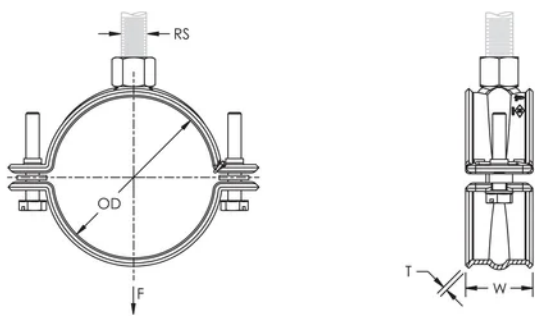

Geeignet für Sprinklerrohr von 3/4" bis 2" (20 bis 50 DN)

Eliminiert die Notwendigkeit, erdbebensicher abzustützen, wenn die Rohre innerhalb von 150 mm von der Befestigungsfläche gehalten werden.

Schrauben mit Kombikopf für Schlitz- oder Kreuzschlitzschraubendreher und Außensechskant

Entspricht Manufacturers Standardization Society (MSS) SP-58 (Typ 12)

PRODUKTMERKMALE

Artikelnummer: 595057

Material: Stahl

Oberfläche: Elektrolytisch verzinkt

Rohrgröße: 1 1/2"

NB/DN: 40

Außendurchmesser (OD): 48.3 - 50 mm

Stangengröße (RS): M10

Breite (W): 30 mm

Dicke (T): 2 mm

Statische Last: 1725N

DIAGRAMME

WARNUNG

nVent-Produkte müssen in Übereinstimmung mit den Produktinformationsblättern und dem Schulungsmaterial von nVent installiert und verwendet werden. Informationsblätter sind verfügbar unter www.nVent.com sowie bei Ihrem nVent-Kundendienstvertreter. Unsachgemäße Installation, Missbrauch, Fehlanwendung oder andere Handlungen im Widerspruch zu den Anweisungen und Warnungen von nVent können zu Fehlfunktionen, Anlagenschäden, schwerer Körperverletzung sowie zum Tod führen und/oder haben die Annullierung der Garantie zur Folge.