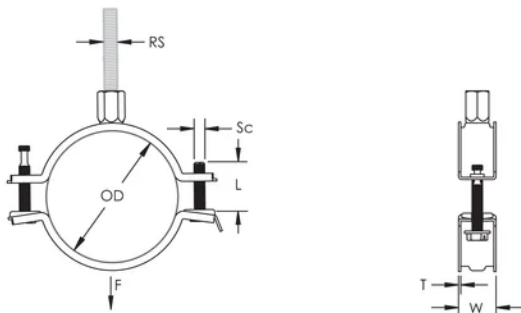

Schrauben mit Kombikopf für Schlitz- oder Kreuzschlitzschraubendreher und Außensechskant

Die längeren Flansche erleichtern den Zugang zu den Schrauben beim Festziehen

Die Kombimutter kann an M8 und M10 Gewindestange angehängt werden, was die Materialhandhabung erleichtert

Die Schraubenlängen sind an die ausgeweiteten Klemmbereiche angepasst, damit wird die Lagerhaltung optimiert

PRODUKTMERKMALE

Artikelnummer: 586820

Material: Stahl

Oberfläche: Elektrolytisch verzinkt

Außendurchmesser (OD): 195 - 205 mm

Stangengröße (RS): M8;M10

Breite (W): 27 mm

Dicke (T): 2.25 mm

Schraubendurchmesser (Sc): 6

Schraubenlänge (L): 40mm

Statische Last: 3600N

DIAGRAMME

WARNUNG