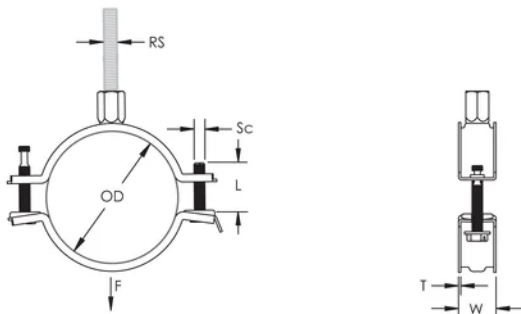

Oberfläche: Elektrolytisch verzinkt

Außendurchmesser (OD): 103 - 113 mm

Stangengröße (RS): M8;M10

Breite (W): 23 mm

Dicke (T): 1.75 mm

Schraubendurchmesser (Sc): 6

Schraubenlänge (L): 37mm

Statische Last: 2500N

DIAGRAMME

WARNUNG

nVent-Produkte müssen in Übereinstimmung mit den Produktinformationsblättern und dem Schulungsmaterial von nVent installiert und verwendet werden. Informationsblätter sind verfügbar unter www.nVent.com sowie bei Ihrem nVent-Kundendienstvertreter. Unsachgemäße Installation, Missbrauch, Fehlanwendung oder andere Handlungen im Widerspruch zu den Anweisungen und Warnungen von nVent können zu Fehlfunktionen, Anlagenschäden, schwerer Körperverletzung sowie zum Tod führen und/oder haben die Annullierung der Garantie zur Folge.

Nordamerika

+1.800.753.9221

Option 1 – Kundendienst

Option 2 – Technischer

Support

Europa

Niederlande:

+31 800-0200135

Frankreich:

+33 800 901 793

Europa

Deutschland:

800 1890272

Sonstige Länder:

+31 13 5835404

APAC

Shanghai:

+ 86 21 2412 1618/19

Sydney:

+61 2 9751 8500

Unser starkes markenportfolio:

CADDY

ERICO

HOFFMAN

ILSCO

SCHROFF

TRACHTE