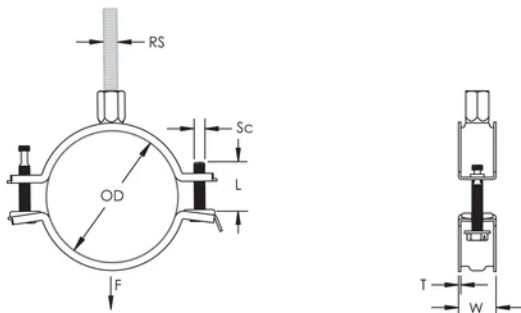

Material: Stahl

Oberfläche: Elektrolytisch verzinkt

Außendurchmesser (OD): 73 - 83 mm

Stangengröße (RS): M8;M10

NB/DN: 65

Rohrgröße: 2 1/2"

Breite (W): 23 mm

Dicke (T): 1.5 mm

Schraubendurchmesser (Sc): 6

Schraubenlänge (L): 37mm

Statische Last: 2000N

DIAGRAMME

WARNUNG

nVent-Produkte müssen in Übereinstimmung mit den Produktinformationsblättern und dem Schulungsmaterial von nVent installiert und verwendet werden. Informationsblätter sind verfügbar unter www.nVent.com sowie bei Ihrem nVent-Kundendienstvertreter. Unsachgemäße Installation, Missbrauch, Fehlanwendung oder andere Handlungen im Widerspruch zu den Anweisungen und Warnungen von nVent können zu Fehlfunktionen, Anlagenschäden, schwerer Körperverletzung sowie zum Tod führen und/oder haben die Annullierung der Garantie zur Folge.

Nordamerika

+1.800.753.9221

Option 1 – Kundendienst

Option 2 – Technischer

Support

Europa

Niederlande:

+31 800-0200135

Frankreich:

+33 800 901 793

Europa

Deutschland:

800 1890272

Sonstige Länder:

+31 13 5835404

APAC

Shanghai:

+ 86 21 2412 1618/19

Sydney:

+61 2 9751 8500

Unser starkes markenportfolio:

CADDY

ERICO

HOFFMAN

ILSCO

SCHROFF

TRACHTE