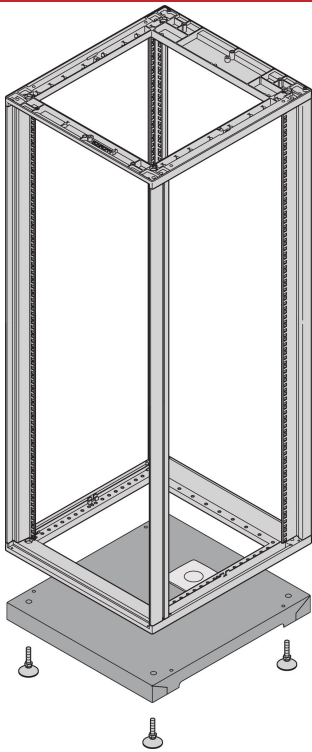

## Novastar Sockel

Bodenplatte für hintere Kabelführung, die für die Kabelführung ausgeschnitten ist. Die Öffnung ist mit Kunststoff abgedeckt. Die Zusatzbürstenleiste kann eingebaut werden.

### MERKMALE

Statische Traglast: 400 kg

Nivellierfüße, Höhe 57 mm ... 67 mm

St, 1,5 mm, RAL 7021

Kabeldurchführung 110 mm x 76 mm

inkl. Erdung

Nivellierfüße

Statische Traglast 400 kg

## SPEZIFIKATIONEN

---

<b>Höhe:</b>	45mm
<b>Produkttyp:</b>	Schaltschrank-/Gestellsockel
<b>Material:</b>	Stahl

Table 1/2

Katalognummer	Breite	Tiefe	Anzahl Verpackungen	Farbe	Farbcode	Oberfläche
27230-072	553mm	800mm	1	Schwarzgrau	RAL 7021	Pulverbeschichtet
27230-070	553mm	500mm	1	Schwarzgrau	RAL 7021	Pulverbeschichtet
27230-080	1000mm	1000mm	1	Schwarzgrau	RAL 7021	Pulverbeschichtet
27230-076	900mm	900mm	1	Schwarzgrau	RAL 7021	Pulverbeschichtet
27230-071	553mm	600mm	1	Schwarzgrau	RAL 7021	Pulverbeschichtet