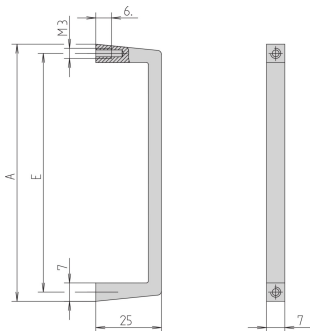

Frontgriff, Breite 7 mm

Schlanker Frontgriff aus Aluminiumprofil, 7 mm. Die Montage des Griffs erfolgt von der Rückseite.

ZERTIFIZIERUNGEN

MERKMALE

Statische Tragfähigkeit 10 kg/Paar

Anschraubung von hinten

SPEZIFIKATIONEN

Breite:	7mm
Statische Last:	10kg
Material:	Aluminium
Oberfläche:	Eloxiert
Produktfamilie:	EuropacPRO; MultipacPRO
Produkttyp:	Griff

Table 1/1

Katalognummer	Anzahl Verpackungen	Grifftyp	Farbe	Passt zu
10501-001	1	Gerade	Silber	Baugruppenträger, Einschub, Frontplatten
10501-002	1	Gerade	Silber	Baugruppenträger, Einschub, Frontplatten

ZUSÄTZLICHE PRODUKTDDETAILS

Bitte beachten Sie, dass Lieferungen nur in den jeweils angegebenen LLG (Lieferlosgrößen), LLG z. B. 5 Stück, 10 Stück, 50 Stück usw.) möglich sind. Davon abweichende Bestellmengen (z. B. 2 Stück) werden auf die nächst mögliche lieferbare Menge = Lieferlosgröße (LLG) abgeändert.