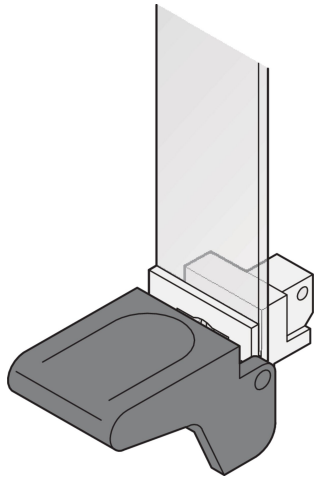

# Aushebegriff, Tastenform 1

Aushebegriff mit Tastenform 1, wird zum Ausheben von Leiterplatten verwendet. Die Griffe sind in schwarz oder grau sowie als obere und untere Ausführung erhältlich.

## MERKMALE

Griff UL 94 V-0, Lager Zn-Druckguss

Bei 6 HE, kann durch Tauschen der oberen und unteren Griffe die Leiterkartenlage um 1 TE nach rechts versetzt werden. Damit wird Platz für SMD-Komponenten auf der linken Seite geschaffen.