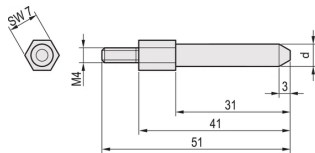

# EuropacPRO Codierbolzen SNCF

Dieser Codierbolzen/-Stift ermöglicht einen sicheren Anschluss zwischen den potentialfreien Steckverbindern für die SNCF-Baugruppenträger. Die Pins können in den Rückrahmen montiert werden.