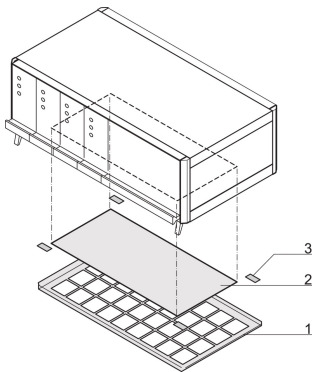

RatiopacPRO, Ersatzluftfilter, 42 TE

KATALOGNUMMER

64571-034

Das Ersatzluftfilter-Kit kann ausgetauscht werden, wenn der Original-Luftfilter verschmutzt ist, um den Luftstrom in das Gehäuse zu optimieren.

ZERTIFIZIERUNGEN

MERKMALE

Montage ohne Werkzeuge

PRODUKTMERKMALE

Breite Gestell: 42HP

Anzahl Verpackungen: 1

Material: Kunstfaser

Produktfamilie: RatiopacPRO AIR