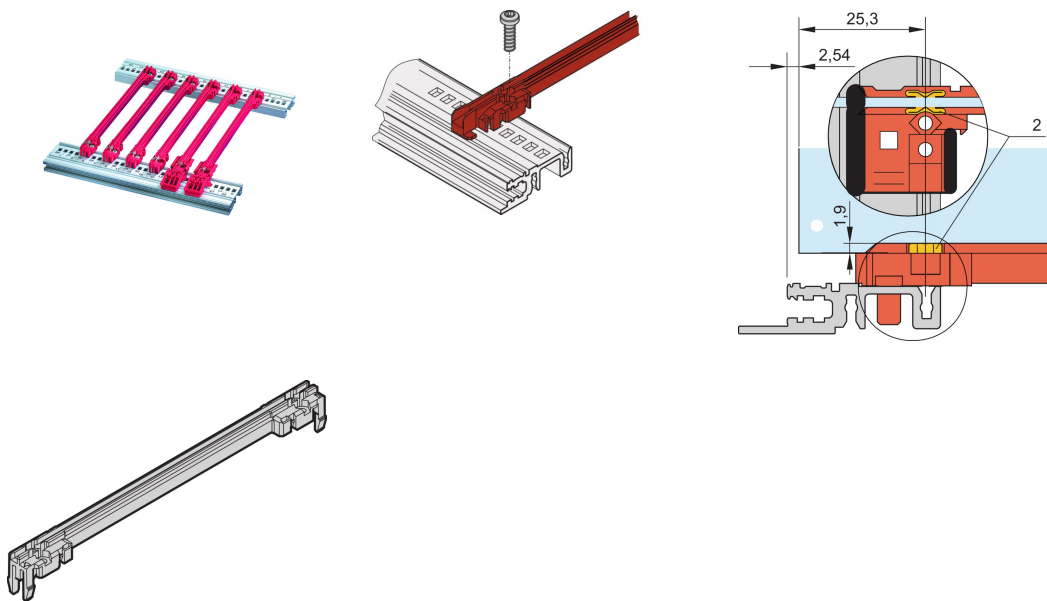

Guide Rail Accessory Type, Plastic, 100 mm, 2 mm Groove Width, Red

KATALOGNUMMER

64568-082

Die Kunststoff-Führungsschiene vom Typ Zubehör für Leiterplatten oder Steckbaugruppen bildet eine zuverlässige Schnittstelle zwischen der Baugruppenträgermechanik und den Baugruppen. Bei Bedarf werden die Führungsschienen zusätzlich mit der horizontalen verschraubt

ZERTIFIZIERUNGEN

MERKMALE

Kunststoffführungsschiene, Typ Zubehör

Führungsschienen können in Modulschienen (Al-Profil) oder in 1,5 mm dicke Blechaufnahmen eingeklipst werden

Lagertemperatur: von -40 °C bis 130 °C

Der optionale ESD-Clip kann in Führungsschienen eingebaut werden und gewährleistet einen leitenden Kontakt zwischen Leiterplatte und horizontaler Schiene sowohl auf der Seite der Lötstifte als auch auf der Komponentenseite

PRODUKTMERKMALE

Produkttyp: Führungsschiene

Produktfamilie: EuropacPRO; RatiopacPRO; RatiopacPRO AIR; CompacPRO; PropacPRO; MultipacPRO; Inpac

Typ: Zubehör

Passt zu: Baugruppenträger; Gehäuse; Einschub

Leiterplattentiefe: 100mm