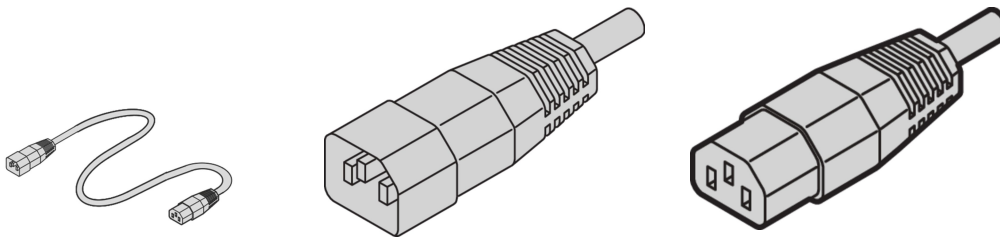

Netzkabel, IEC C14 bis C13, 0,5 m, Schwarz

KATALOGNUMMER

60110-360

Das nVent SCHROFF-Netzkabel bietet praktische, universelle Befestigung mit variablen Befestigungsvorrichtungen. Sie sind flexibel einsetzbar und passen für unterschiedliche Anwendungen wie Lüfter, Schrankleuchten usw., industrielle PC-Anschlüsse, unterbrechungsfreie Stromversorgungen, Systeme.

ZERTIFIZIERUNGEN

MERKMALE

Anwendungsbereiche: Ventilator, Schrankleuchten, Industrielle PC-Anschlüsse, Unterbrechungsfreie Stromversorgungen und Systeme

PRODUKTMERKMALE

Eingangssteckverbinder: IEC C14

Ausgangsanschluss: IEC C13

Länge: 500mm

Anzahl Verpackungen: 1

Farbe: Schwarz

Steckverbindertyp: Gerade

Material: PVC

Produkttyp: Kabel

Net Weight: 0.09kg

WARNUNG