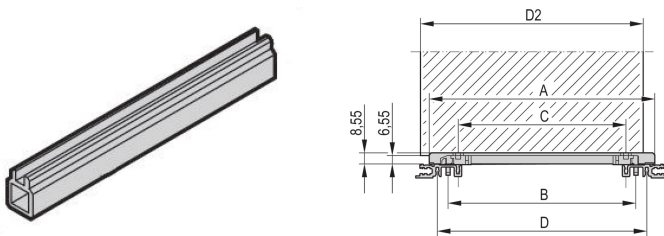

Mittelteil für mehrteilige Führungsschiene, Kunststoff, 280 mm, Nutbreite 2 mm, lichtgrau, 10 Stück

KATALOGNUMMER

34564-893

Führungsschienen Mittelteil für individuelle mehrteilige Führungsschienen aus Kunststoff oder Aluminiumprofil. Geeignet für Endstücke vom Typ Standard, Zubehör, 4,4-Zoll und Endstücke mit Codierung.

ZERTIFIZIERUNGEN

MERKMALE

Mittelteil zur Montage von Führungsschienen mit 2 mm Nutbreite

2 Kunststoffendstücke sind erforderlich; diese werden auf beide Enden des mittleren Profils aufgeschoben

Führungsschienen können in Modulschienen (Al-Profil) oder in 1,5 mm dicke Blechaufnahmen eingeklipst werden

Lagertemperatur: von -40 °C bis 130 °C

PRODUKTMERKMALE

Material: PVC

Farbe: Grau

Anzahl Verpackungen: 1

Leiterplattentiefe: 280mm

Nutbreite: 2

Farbcode: RAL 7035

Die Lieferung erfolgt in der Lieferlosgröße (LLG). Die Preise gelten pro einzelnen Artikel.

Eine Führungsschiene besteht aus einem Paar Kopfstücken und einem Profilstück.

Bitte beachten Sie, dass Lieferungen nur in den jeweils angegebenen LLG (Lieferlosgrößen), LLG z. B. 5 Stück, 10 Stück, 50 Stück usw.) möglich sind. Davon abweichende Bestellmengen (z. B. 2 Stück) werden auf die nächst mögliche lieferbare Menge = Lieferlosgröße (LLG) abgeändert.