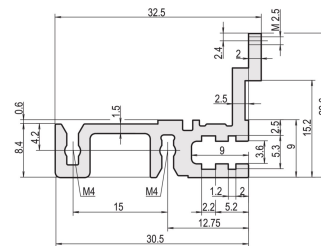

## KATALOGNUMMER

**34560-920**

Combinations of horizontal rails and side panels

	+	+	+	+
AluRail 1.0	-	+	+	+
AluRail 1.5	+	+	+	+
AluRail 2.0	+	+	-	-
Horizontal rail				
Side panel	Light 1.0	Medium 1.5	Heavy 2.0	Flagged 2.0

## MERKMALE

Zur direkten Montage von Steckverbindern gemäß EN 60603 (DIN 41612).

Mit Z-Schiene für hohe mechanische Lasten (H-WZ)

Aluminiumprofil, Oberfläche eloxiert, Kontaktfläche leitfähig

## PRODUKTMERKMALE

Breite Gestell: 20HP

Anzahl Verpackungen: 1

Oberfläche: Eloxiert

Länge: 106.68mm

Material: Aluminium

Produktfamilie: EuropacPRO; RatiopacPRO; RatiopacPRO AIR; CompacPRO; PropacPRO

Produkttyp: Modulschiene