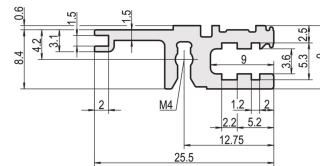

Modulschiene, hinten, Typ L-VT, leicht, 28 TE

KATALOGNUMMER

34560-628

Combinations of horizontal rails and side panels

		"H" can be combined		"L" combination not recommended	
Horizontal rail	Horizontal rail	-	+	+	substit. to request
Horizontal rail	Vertical rail	+	substit. to request (see Component)	substit. to request with suborder for material numbering	+
Vertical rail	Vertical rail	+	+	-	-
Horizontal rail	Vertical rail	+	+	-	-
Side panel	Light 1-F				
	FluoBlue 1-F				
	Heavy 1-F				
	Rugged 1-F				

Die Modulschiene vom Typ VT, ermöglicht die direkte Montage einer Backplane.

ZERTIFIZIERUNGEN

MERKMALE

Für direkte Backplanebefestigung

Vertiefter Einbau für geringe mechanische Beanspruchung (L-VT)

Einbau oben und unten

Aluminiumprofil, Oberfläche eloxiert, Kontaktfläche leitfähig

PRODUKTMERKMALE

Breite Gestell: 28HP

Anzahl Verpackungen: 1

Oberfläche: Eloxiert

Länge: 147.32mm

Material: Aluminium

Produktfamilie: EuropacPRO; RatiopacPRO; RatiopacPRO AIR; CompacPRO; PropacPRO