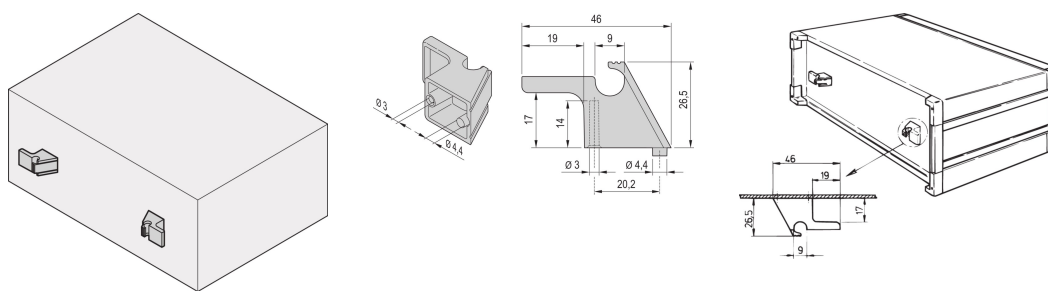

Kabelaufwicklung für Gehäuse (PropacPRO, RatiopacPRO, CompacPRO)

KATALOGNUMMER

24575-800

Der Kabelhalter ermöglicht die Befestigung von Kabeln. Der Adapter kann z.B. an eine Rückwand montiert werden.

ZERTIFIZIERUNGEN

MERKMALE

Der Kabelhalter ermöglicht die Kabelbefestigung

PRODUKTMERKMALE

Produkttyp: Kabelhalter

Produktfamilie: RatiopacPRO; RatiopacPRO AIR; PropacPRO; CompacPRO

Typ: Kabelhalter

Passt zu: Gehäuse

Material: ABS