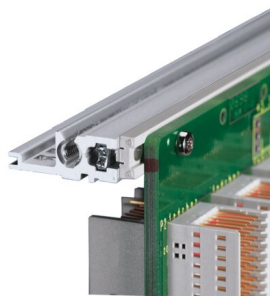

# EuropacPRO 19-Zoll Baugruppenträgersatz zur Backplanemontage, 6 HE, 415 mm

## KATALOGNUMMER

**24563-435**

Ungeschirmter Baugruppenträger zur Backplanemontage

## MERKMALE

Baugruppenträger mit Seitenwänden Typ F (flexibel), vordere 19-Zoll-Winkel sind inbegriffen, in der Tiefe anpassbarer 19"-Leiterplattenhalter, separat erhältlich (nicht im Lieferumfang enthalten)

Griff enthalten: Nein

Befestigung: Gestell

Entspricht: IEC 60297-3-103

EMV-Schirmung: Nein

Oberfläche: Eloxiert; Passiviert

Material: Aluminium

Produkttyp: Baugruppenträger/Einschub

Breite Gestell: 84HP