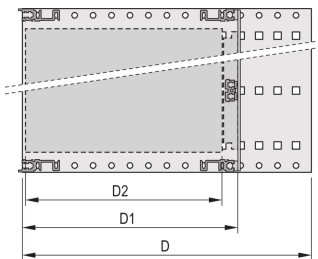

EuropacPRO19-Zoll Baugruppenträgersatz für Backplanemontage, Typ schwer, 3 HE, 175 mm

KATALOGNUMMER

24563-161

Modulschiene hinten zur Backplanemontage mit Isolierstreifen

ZERTIFIZIERUNGEN

MERKMALE

Modulschiene vom Typ „Heavy“

Schock- und vibrationsfest bis zu 5 g

IP 20 gemäß IEC 60529

Schock- und vibrationsgeprüft nach den Normen der Deutschen Bahn BN 411002., BN 411003

Innen- und Außenabmessungen entsprechen: IEC 60297-3-100, -101, IEEE 1101.1