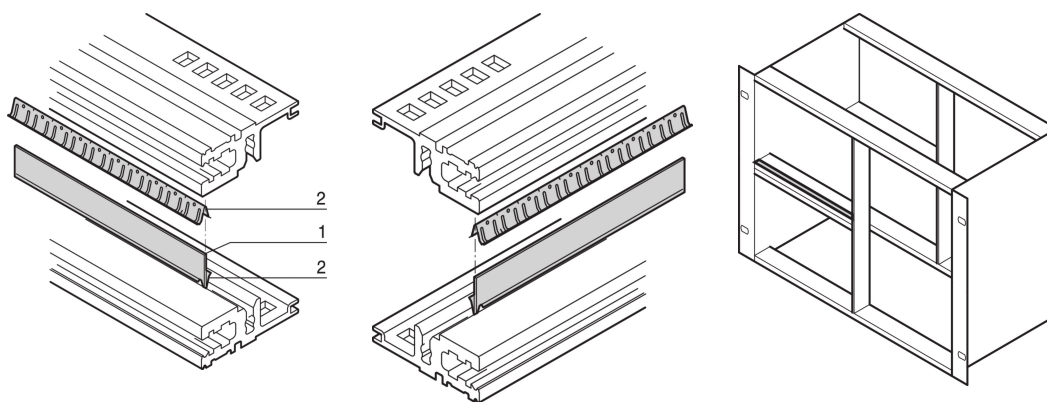

EMV-Abschirmungs-Kit, Edelstahl, zwischen Modulschienen, 20 TE

KATALOGNUMMER

24562-520

Der Kontaktstreifen dient der Kontaktierung der Modulschienen. Wenn zwei Modulschienen übereinander montiert werden, bildet ein Metallstreifen und eine Dichtung die EMV-Schirmung.

ZERTIFIZIERUNGEN

MERKMALE

Zur Schirmung von 2 direkt übereinander sitzenden Modulschienen bei vertikaler Unterteilung des Einbauraumes; wenn zwei Modulschienen übereinander montiert werden, bildet ein Metallstreifen und eine Dichtung die EMV-Schirmung

PRODUKTMERKMALE

Breite Gestell: 20HP

Anzahl Verpackungen: 1

Länge: 107mm

Material: Edelstahl; Aluminium

Produktfamilie: EuropacPRO

Produkttyp: Abschirmungs-Kit

Passt zu: Baugruppenträger