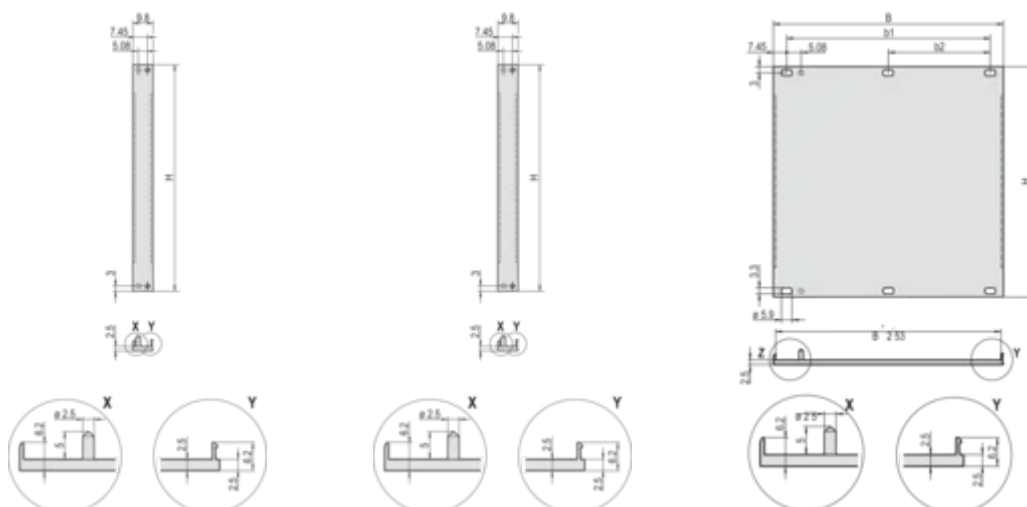

Oberfläche Rückseite: Leitend

Behandelte Kanten: Nein

Entspricht: IEC 60297-3-101; IEEE 1101.1/10

Tiefe (D): 2.5mm

EMV-Schirmung: Nein (nachrüstbar)

Oberfläche: Eloxiert; Passiviert

Höhe (H): 172.9mm

Material: Aluminium

## ZUSÄTZLICHE PRODUKTDDETAILS

Befestigungsmaterial (Nippel, Halsschrauben) bitte separat bestellen.

14 ... 84 TE: mehrteiliges U-Profil (Frontplatte mit gecrimpten Profilen).

Oberflächenunterschiede zwischen 2 bis 12 TE und 14 bis 84 TE

2 ... 12 TE: einteiliges U-Profil

Schirmung durch EMV-Dichtung (Textil) bitte separat bestellen.

Standardpackungsmenge: 2 bis 28HP: 5 Stück, 42 bis 84 HP: 1 Stück, nur in Standardpackungen (SPQ) lieferbar.

## DIAGRAMME