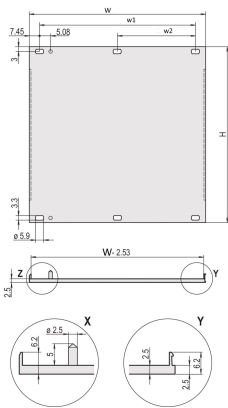

Frontplatte, HE-Profil, nachrüstbare Abschirmung, 4 HE, 84 TE, 2,5 mm, Al, vorne eloxiert, hinten leitfähig

KATALOGNUMMER

20848-271

U-Frontplatte für EMV-Textildichtung.

ZERTIFIZIERUNGEN

MERKMALE

U-Profil, Frontplatte, Al, 2,5 mm, Frontseite eloxiert, Rückseite leitfähig

Schirmbar mit EMV-Dichtung (Textil)

PRODUKTMERKMALE

Höhe Gestell: 4U

Breite Gestell: 84HP

Anzahl Verpackungen: 1

Zubehörtyp: Frontplatte

Befestigung: Anschraubbare Front