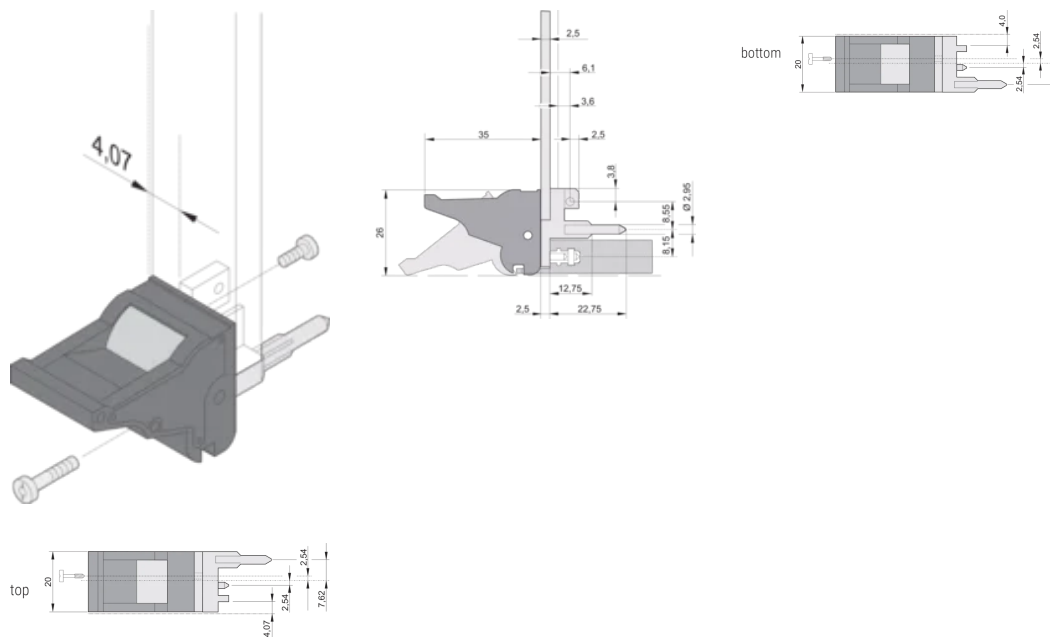

Grifftyp: IEL; Vorne oben; Rear I/O unten

Entflammbarkeitsklasse: UL® 94V-0

Farbe: Schwarz

Entspricht: EN 45545-2

Material: Polycarbonat; Zinklegierung

Produkttyp: Griff

Typ: Ein-/Aushebegriff, Standard

Passt zu: Frontplatten

Net Weight: 2.327kg

ZUSÄTZLICHE PRODUKTDDETAILS

Codierkeile und Mikroschalter bitte separat bestellen.

DIAGRAMME

WARNUNG

nVent-Produkte müssen in Übereinstimmung mit den Produktinformationsblättern und dem Schulungsmaterial von nVent installiert und verwendet werden. Informationsblätter sind verfügbar unter www.nVent.com sowie bei Ihrem nVent-Kundendienstvertreter. Unsachgemäße Installation, Missbrauch, Fehlanwendung oder andere Handlungen im Widerspruch zu den Anweisungen und Warnungen von nVent können zu Fehlfunktionen, Anlagenschäden, schwerer Körperverletzung sowie zum Tod führen und/oder haben die Annullierung der Garantie zur Folge.