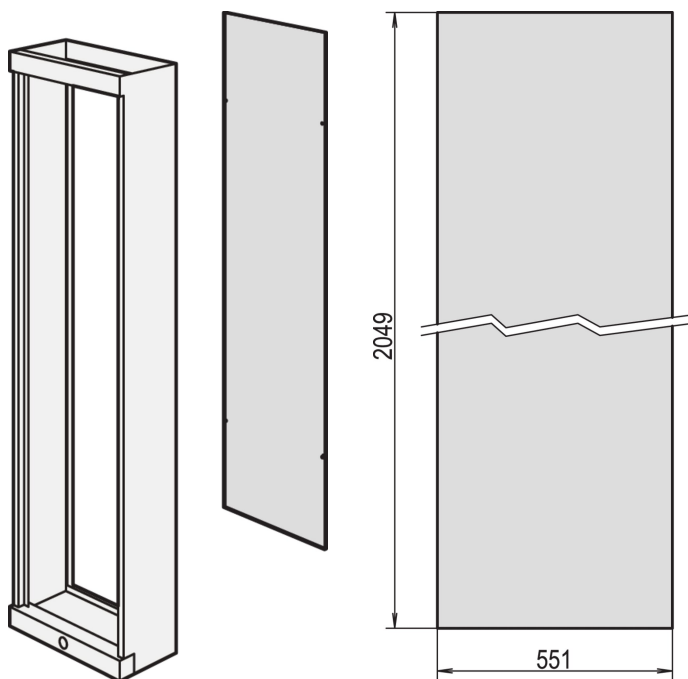

# Etsirack Rückwand

## KATALOGNUMMER

**20125-021**

Rückwand für ETSI 21-Zoll-Schrank mit Erdungssatz.

## MERKMALE

Rückwand für ETSI 21-Zoll-Schrank mit Erdungssatz.

Höhe: 2200mm

Breite: 600mm

Net Weight: 11.5kg

Anzahl Verpackungen: 1