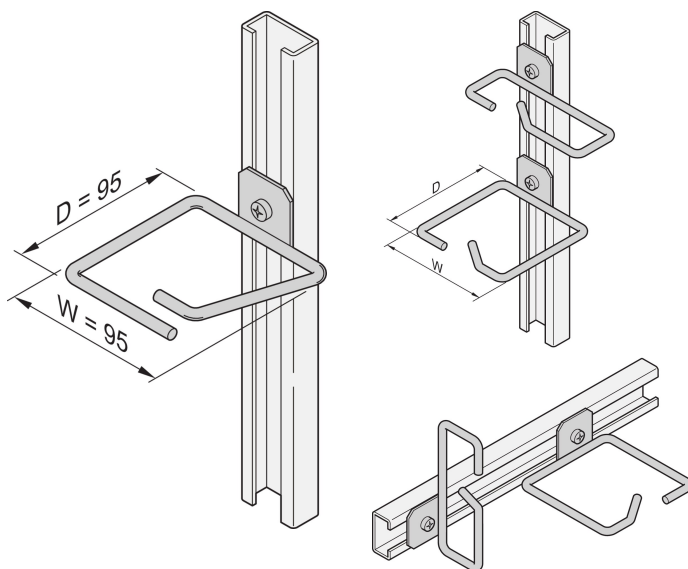

# Kabelschelle für C-Schiene, Stahl, 95 x 95 mm

## KATALOGNUMMER

**20118-340**

Kabelschellen können an Gleitschienen, Kabelplatten usw. befestigt werden.

## PRODUKTMERKMALE

Material: Stahl

Anzahl Verpackungen: 4

Oberfläche: Verzinkt

Produktfamilie: Laborgestell

Produkttyp: Kabelöse