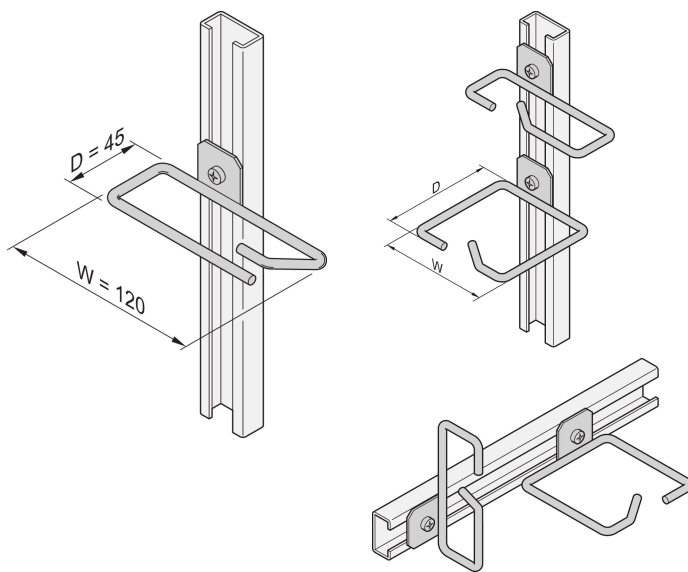

# Kabelschelle für C-Schiene, Stahl, 120 x 45 mm

## KATALOGNUMMER

20118-339

Kabelschellen können an Gleitschienen, Kabelplatten usw. befestigt werden.