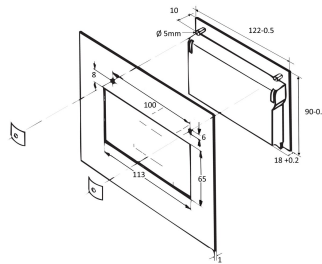

Klappgriff aus Kunststoff

KATALOGNUMMER

10505-014

Klappgriffe können anstelle der standardmäßig montierten Griffschalen eingesetzt werden.

ZERTIFIZIERUNGEN

MERKMALE

Statische Tragfähigkeit 20 kg/Paar

Rastung im eingeklappten und im ausgeklappten Zustand

Für Gehäuseschutzart bis IP 40

PRODUKTMERKMALE

Produkttyp: Griff

Typ: Statisch

Passt zu: Gehäuse

Grifftyp: Klappgriff

Material: Polyamid 6

Farbe: Grau

Statische Last: 20kg

Anzahl Verpackungen: 1

Net Weight: 0.088kg

ZUSÄTZLICHE PRODUKTDDETAILS

Bitte beachten Sie, dass Lieferungen nur in den jeweils angegebenen LLG (Lieferlosgrößen), LLG z. B. 5 Stück, 10 Stück, 50 Stück usw.) möglich sind. Davon abweichende Bestellmengen (z. B. 2 Stück) werden auf die nächst mögliche lieferbare Menge = Lieferlosgröße (LLG) abgeändert.