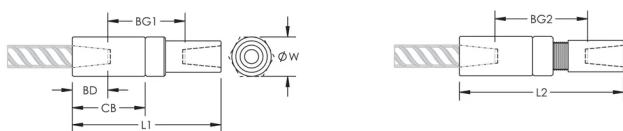

MERKMALE

Designed to splice the same diameter bars

Designed to splice two curved, bent or straight bars, when neither bar can be rotated and where the ongoing bar is free to move in its axial direction

PRODUKTMERKMALE

Artikelnummer: 150520

Material: Stahl

Oberfläche: Blank

Auslegungsversion: Europäisch (spezielle Werkstoffe)

Bewehrungsstabgröße, metrisch: 50 mm

Durchmesser (Ø): 80 mm

Länge 1 (L1): 246 mm

Länge 2 (L2): 270 mm

Einführtiefe (BD): 71mm

Stababstand 1 (BG1): 104mm

Stababstand 2 (BG2): 128mm

Kupplungsgehäuse (CB): 140mm

Stückgewicht: 5.89 kg

ZUSÄTZLICHE PRODUKTDDETAILS

Bar dimensions and weights listed may vary by region. Coupler sizes not shown may be available by special order. Contact your nVent LENTON representative for more information.

Suffix "EE" has been added to some part numbers to clarify design version among regions.

DIAGRAMME

WARNUNG

nVent-Produkte müssen in Übereinstimmung mit den Produktinformationsblättern und dem Schulungsmaterial von nVent installiert und verwendet werden. Informationsblätter sind verfügbar unter www.nVent.com sowie bei Ihrem nVent-Kundendienstvertreter. Unsachgemäße Installation, Missbrauch, Fehlanwendung oder andere Handlungen im Widerspruch zu den Anweisungen und Warnungen von nVent können zu Fehlfunktionen, Anlagenschäden, schwerer Körperverletzung sowie zum Tod führen und/oder haben die Annullierung der Garantie zur Folge.