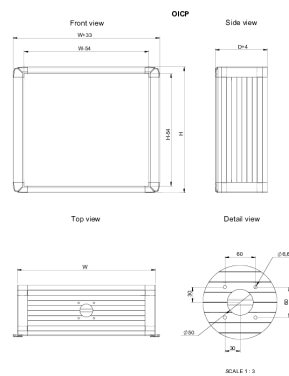

# Bedienpanel, OICP

Das Bedienerschnittstellen-Bedienfeld OICP aus Aluminium hat ein vorgearbeitetes Lochmuster zur Befestigung eines gewünschten Schwenkarms sowie eine abnehmbare Frontplatte mit Schutzart IP 65. Die Komponenten können dank der abnehmbaren Frontplatte leicht montiert werden, sind aber auch über eine abnehmbare Rückwand leicht zugänglich. Seitengriffe am Schaltschrank ermöglichen das einfache Bewegen des Schrank in die gewünschte Arbeitsposition. Das Aluminiumgehäuse leitet mehr Wärme ab als ein Stahlblechgehäuse, wodurch keine zusätzliche Belüftung erforderlich sein könnte.

## MERKMALE

Material: Gehäuse: Al Mg Si05, Rückwand: Al Mg. Ecken: AISI 12.

Schutzart: IP 65.

Oberfläche: Hauptteil und Rückwand: eloxiertes Aluminium. Ecken: RAL 7016.

Montagemöglichkeiten: CE, GOST.

Lieferumfang: OICP Frontplatte wird nicht mitgeliefert, bei Bedarf bitte separat bestellen.

## SPEZIFIKATIONEN

<b>Material:</b>	Aluminium
<b>Farbe:</b>	Anthrazitgrau
<b>Oberfläche:</b>	Pulverbeschichtet
<b>Farbcode:</b>	RAL 7016

Table 1/1

Katalognummer	Höhe	Breite	Tiefe	Gewicht
OICP343920	345mm	395mm	200mm	7kg
OICP395220	398mm	525mm	200mm	9kg
OICP305220	309mm	525mm	200mm	7.9kg
OICP355220	345mm	525mm	200mm	8.3kg
OICP495420	495mm	542mm	200mm	10.3kg
OICP414720	415mm	470mm	200mm	8.5kg

## ZUSÄTZLICHE PRODUKTDDETAILS

Die Außenabmessungen werden um 16,5 mm auf der Seite vergrößert, wenn ein Griffprofil eingesetzt wird.