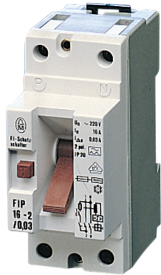

Sicherheitsschalter für Stromverteilungsmodule

Data Solutions

ZERTIFIZIERUNGEN

MERKMALE

Zum Einrasten auf DIN-Profilschiene

Einbau in 19"-Verteilerbox oder oder Kleinverteiler

Die frei wählbare Einbaulage ermöglicht ein hohes Maß an Flexibilität und Effizienz bei der Planung.