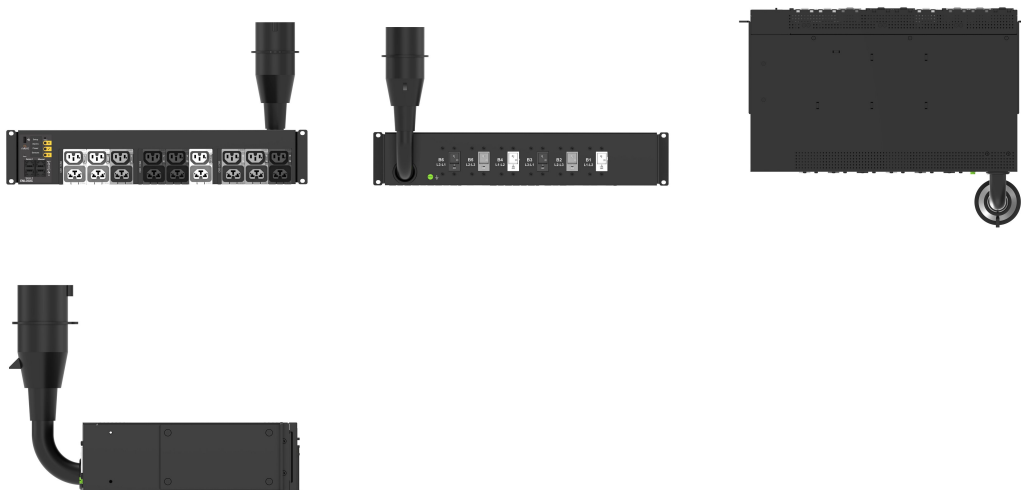

MSP0 PDU, 2U, 60A(48A), 208V, 3P Delta, 6 CB, (9)C13, (9)4-in-1

Data Solutions

KATALOGNUMMER

EN6963

The Advantage Series Outlet Metered, Outlet Switched PDU family offers energy metering with advanced power and environmental monitoring options and remote outlet on/off switching. Comprehensive monitoring at the input phase, circuit breaker, and individual outlet levels offers advanced alerts of potential overloads. Billing-grade metering provides accurate power consumption data for energy use optimization. The hot-swappable network management controller features Gigabit and redundant ethernet communication with advanced support for external environmental sensors and rack security access solutions.

PRODUKTMERKMALE

Produktfamilie: Enlogic

Produkttyp: Buchsenleiste

Typ Buchse: (9) C13/C15; (9) C13/C15/C19/C21

Schutzschalter: 20 A

Farbe: Schwarz

Anzahl Schutzschalter: 6

Steckdosen mit Schalter: Ja

Nennspannung: 208V

Abnehmbares Eingangskabel: Nein

Stromstärke (herabgesetzte Stromstärke): 60 A (48 A)

Rack-Einheiten: 2U

Typ: Intelligente PDU

Oberfläche: Pulverbeschichtet

Messtyp: Auslass

Material: Stahl

Höhe: 87mm

Gewicht: 9kg

Breite: 444mm

Tiefe: 269mm

Anzahl Verpackungen: 1

Länge Eingangskabel: 1.8m

ZUSÄTZLICHE PRODUKTDDETAILS

87 mm L x 444 mm W x 269 mm D, (269 mm D at CB)