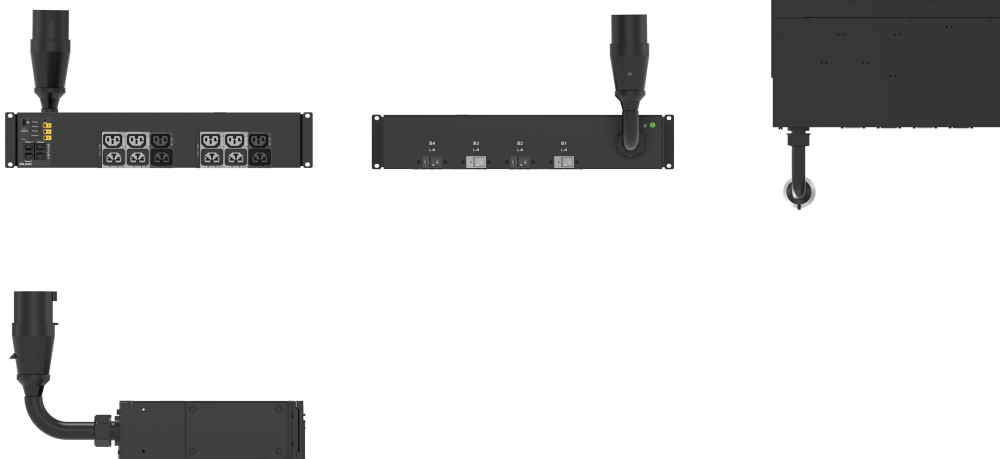

MSP0 PDU, 2U, 60A(48A)NA/63A Int, 208V NA, 230V Int, 1P, 4 CB, (6)C13, (6)4-in-1

Data Solutions

KATALOGNUMMER

EN6354

The Advantage Series Outlet Metered, Outlet Switched PDU family offers energy metering with advanced power and environmental monitoring options and remote outlet on/off switching. Comprehensive monitoring at the input phase, circuit breaker, and individual outlet levels offers advanced alerts of potential overloads. Billing-grade metering provides accurate power consumption data for energy use optimization. The hot-swappable network management controller features Gigabit and redundant ethernet communication with advanced support for external environmental sensors and rack security access solutions.

PRODUKTMERKMALE

Produktfamilie: Enlogic

Produkttyp: Buchsenleiste

Typ Buchse: (6) C13/C15; (6) C13/C15/C19/C21

Schutzschalter: 20 A

Farbe: Schwarz

Anzahl Schutzschalter: 4

Steckdosen mit Schalter: Ja

Nennspannung: 230V

Abnehmbares Eingangskabel: Nein

Stromstärke (herabgesetzte Stromstärke): 60 A (48 A) Nordamerika; 63 A International

Rack-Einheiten: 2U

Typ: Intelligente PDU

Oberfläche: Pulverbeschichtet

Messtyp: Auslass

Material: Stahl

Höhe: 87mm

Gewicht: 8kg

Breite: 444mm

Tiefe: 269mm

Anzahl Verpackungen: 1

Länge Eingangskabel: 3m