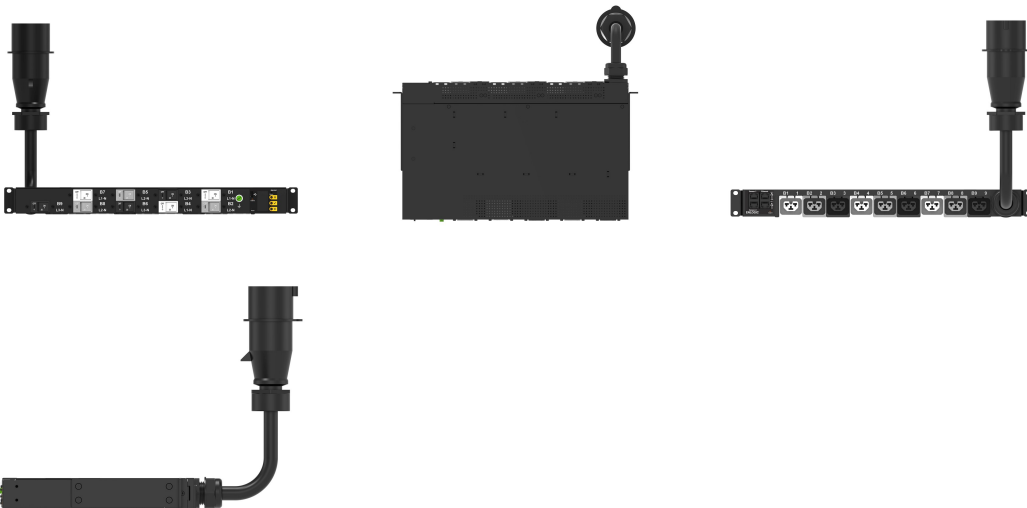

MI PDU, 1U, 30A(24A)NA/32A Int, 380-415V, 3P Wye, 9 CB, (9)4-in-1

Data Solutions

KATALOGNUMMER

EN1862

The Advantage Series Input Metered PDU family offers energy metering with advanced power and environmental monitoring options. Comprehensive monitoring at both the input phase and circuit breaker levels offers advanced alerts of potential overloads. Billing-grade metering provides accurate power consumption data for energy use optimization. The hot-swappable network management controller features Gigabit and redundant ethernet communication with advanced support for external environmental sensors and rack security access solutions.

PRODUKTMERKMALE

Produktfamilie: Enlogic

Produkttyp: Buchsenleiste

Typ Buchse: (9) C13/C15/C19/C21

Farbe: Schwarz

Steckdosen mit Schalter: Nein

Schutzschalter: 20 A

Länge: 43mm

Abnehmbares Eingangskabel: Nein

Stromstärke (herabgesetzte Stromstärke): 30 A (24 A) Nordamerika; 32 A International

Oberfläche: Pulverbeschichtet

Rack-Einheiten: 1U

Material: Stahl

Messtyp: Eingang

Typ: Intelligente PDU

Höhe: 43mm

Breite: 444mm

Tiefe: 269mm

Gewicht: 8kg

Anzahl Verpackungen: 1

Länge Eingangskabel: 1.8m

ZUSÄTZLICHE PRODUKTDDETAILS

43 mm L x 444 mm W x 269 mm D, (269 mm D at CB)