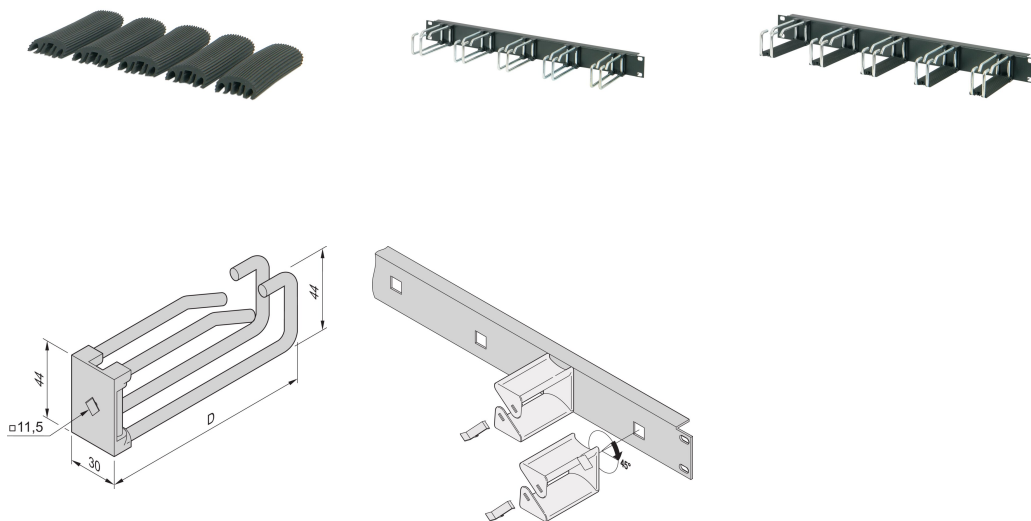

Gummiauflage für Doppel-Stahlkabelöse 115 T

Data Solutions

KATALOGNUMMER

60118-476

Gummiauflage für doppelte Stahl-Kabelschelle. Erzeugt eine ebene Oberfläche

ZERTIFIZIERUNGEN

MERKMALE

Gummiauflage für Doppel-Stahl-Kabelschelle

PRODUKTMERKMALE

Anzahl Verpackungen: 5

Material: Gummi

Produkttyp: Abdeckung

Passt zu: Schaltschrank; Varistar CP

Net Weight: 0.096kg

WARNUNG

nVent-Produkte müssen in Übereinstimmung mit den Produktinformationsblättern und dem Schulungsmaterial von nVent installiert und verwendet werden. Informationsblätter sind verfügbar unter www.nVent.com sowie bei Ihrem nVent-Kundendienstvertreter. Unsachgemäße Installation, Missbrauch, Fehlanwendung oder andere Handlungen im Widerspruch zu den Anweisungen und Warnungen von nVent können zu Fehlfunktionen, Anlagenschäden, schwerer Körperverletzung sowie zum Tod führen und/oder haben die Annullierung der Garantie zur Folge.