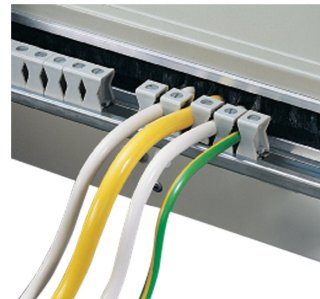

19-Zoll-Verteilerbox 3HE 84 TE

Data Solutions

KATALOGNUMMER

60118-434

Die Verteilerbox wird zur Unterbringung von PDUs verwendet, um Geräte abzusichern und mit Spannung zu versorgen

ZERTIFIZIERUNGEN

MERKMALE

Zur Installation von Stromverteilungsmodulen auf DIN-Profileschienen (DIN 43880)

Sammelschienen für Anschlussklemmen von 4 bis 35 mm²

Mit rückseitiger Kabelabfangschiene, Zugentlastung mit Klemmen

PRODUKTMERKMALE

Produkttyp: Netzverteiler

Anzahl Verpackungen: 1

Oberfläche: Aluminium verzinkt

Material: Stahl

Net Weight: 3.74kg

WARNUNG

nVent-Produkte müssen in Übereinstimmung mit den Produktinformationsblättern und dem Schulungsmaterial von nVent installiert und verwendet werden. Informationsblätter sind verfügbar unter www.nVent.com sowie bei Ihrem nVent-Kundendienstvertreter. Unsachgemäße Installation, Missbrauch, Fehlanwendung oder andere Handlungen im Widerspruch zu den Anweisungen und Warnungen von nVent können zu Fehlfunktionen, Anlagenschäden, schwerer Körperverletzung sowie zum Tod führen und/oder haben die Annullierung der Garantie zur Folge.