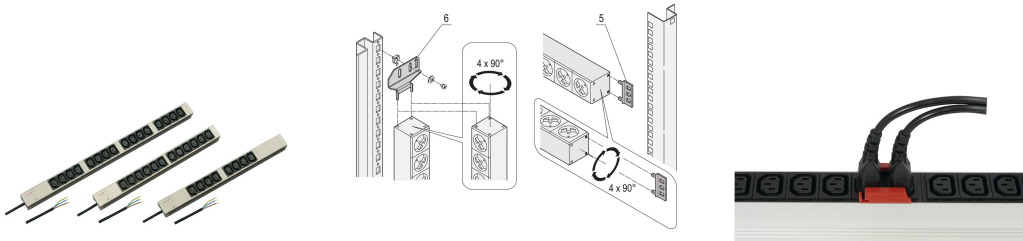

# Socket Strip, IEC C13 With Open End Connection Cable, 8x IEC C13, 19"

### KATALOGNUMMER

60110-290

Modulares, kompaktes PDU mit vielen Funktionselementen. Mit einem 1 HE x 1 HE großen Aluminiumgehäuse kann die PDU leicht in einen Schrank mit IEC-C13-Ausgängen integriert werden.

### MERKMALE

230 V, 10 A

Horizontale und vertikale Montage möglich

Die Einbauorientierung kann während der Installation in 90°-Schritten angepasst werden

Steckdosenleisten mit IEC 60320-C13-Buchsen

Anschlussleitung 2 m, offenes Ende mit Aderendhülsen

## PRODUKTMERKMALE

---

Typ Buchse: IEC C13

Anzahl Buchsen: 8

Steckdosen mit Schalter: Nein

Spannung AC: 230V

Anzahl Verpackungen: 1

Farbe: Grau