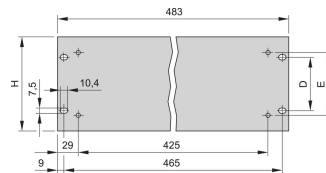

19-Zoll-Frontplatte mit Löchern für Griffe, 1 HE, 3 mm, Al, eloxiert, unbehandelte Kanten

Data Solutions

KATALOGNUMMER

30219-161

Grenzen Sie die Gerätefronten und Seiteneinschübe mit 19-Zoll-Frontplatten von Schroff ab. Schroff 19-Zoll-Frontplatten verfügen über zusätzliche Aussparungen zur Befestigung von Griffen und sind in den Abmessungen 1 HE bis 6 HE erhältlich.

ZERTIFIZIERUNGEN

MERKMALE

19"-Frontplatten haben zusätzliche Löcher zur Befestigung von Griffen

PRODUKTMERKMALE

Höhe Gestell: 1U

Tiefe (D): 3mm

Zubehörtyp: Frontplatte

Grifftyp: Frontgriff