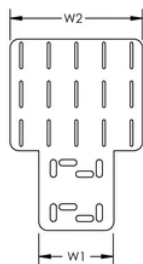

### MERKMALE

---

Einfache Installation

Ermöglicht eine einfache Einstellung des Austrittswinkels (von 0 bis 90 Grad)

### PRODUKTMERKMALE

---

Artikelnummer: 820801

Farbe: Schwarz

Material: Stahl

Länge (L): 216mm

Breite 1 (W1): 85mm

Breite 2 (W2): 150mm

Dicke (T): 1.5mm

Lochgröße 1 (HS1): 7 – 20mm

Lochgröße 2 (HS2): 3 – 30mm

## DIAGRAMME

---