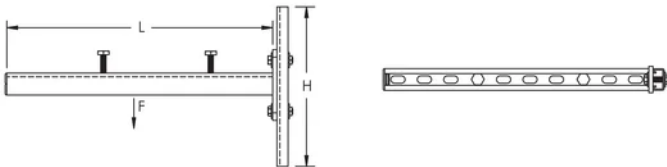

DIAGRAMME

WARNUNG

nVent-Produkte müssen in Übereinstimmung mit den Produktinformationsblättern und dem Schulungsmaterial von nVent installiert und verwendet werden. Informationsblätter sind verfügbar unter www.nVent.com sowie bei Ihrem nVent-Kundendienstvertreter. Unsachgemäße Installation, Missbrauch, Fehlanwendung oder andere Handlungen im Widerspruch zu den Anweisungen und Warnungen von nVent können zu Fehlfunktionen, Anlagenschäden, schwerer Körperverletzung sowie zum Tod führen und/oder haben die Annullierung der Garantie zur Folge.