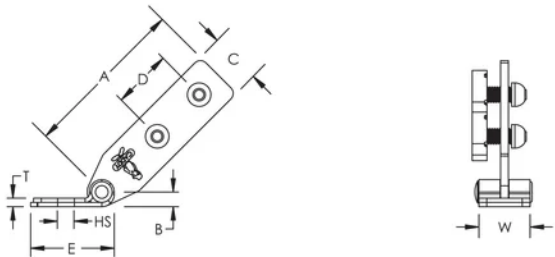

Table 2/2

Katalognummer	Artikelnummer	C	D	E
CSBUS1	404568	40.6 mm	50.8 mm	66 mm
CSBUS2	404569	40.6 mm	50.8 mm	66 mm

ZUSÄTZLICHE PRODUKTDDETAILS

Die Strut Montageschiene ist auf +/- 25 mm der gemessenen Länge zuzuschneiden.

Belastung nach FM					
Teilenummer	Aussteifung	Horizontale Belastbarkeit nach Installationswinkel von der Vertikalen			
		30° - 44°	45° - 59°	60° - 74°	75° - 90°
CSBUS1	41 x 41 Montageschiene	8940 N	12630 N	15210 N	16940 N
CSBUS2	41 x 41 Montageschiene	8940 N	12630 N	15210 N	16940 N

DIAGRAMME

WARNUNG

nVent-Produkte müssen in Übereinstimmung mit den Produktinformationsblättern und dem Schulungsmaterial von nVent installiert und verwendet werden. Informationsblätter sind verfügbar unter www.nVent.com sowie bei Ihrem nVent-Kundendienstvertreter. Unsachgemäße Installation, Missbrauch, Fehlanwendung oder andere Handlungen im Widerspruch zu den Anweisungen und Warnungen von nVent können zu Fehlfunktionen, Anlagenschäden, schwerer Körperverletzung sowie zum Tod führen und/oder haben die Annullierung der Garantie zur Folge.