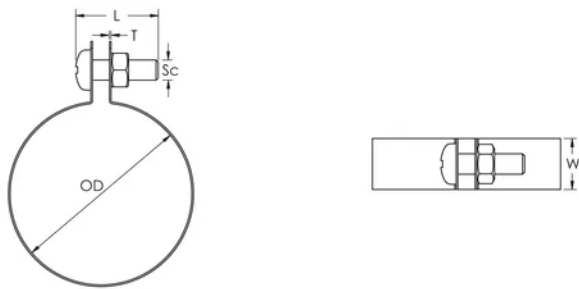

STRC CU Bandschellenklammer für Kupferrohr, 22 mm OD

KATALOGNUMMER

STRC022CU

MERKMALE

Mit Befestigungen, Schraube und Mutter

PRODUKTMERKMALE

Artikelnummer: 574200

Material: Kupfer

Außendurchmesser (OD): 22 mm

Breite (W): 15 mm

Dicke (T): 0.6 mm

Schraubendurchmesser (Sc): 6

Schraubenlänge (L): 16mm

DIAGRAMME

WARNUNG

nVent-Produkte müssen in Übereinstimmung mit den Produktinformationsblättern und dem Schulungsmaterial von nVent installiert und verwendet werden. Informationsblätter sind verfügbar unter www.nVent.com sowie bei Ihrem nVent-Kundendienstvertreter. Unsachgemäße Installation, Missbrauch, Fehlanwendung oder andere Handlungen im Widerspruch zu den Anweisungen und Warnungen von nVent können zu Fehlfunktionen, Anlagenschäden, schwerer Körperverletzung sowie zum Tod führen und/oder haben die Annullierung der Garantie zur Folge.