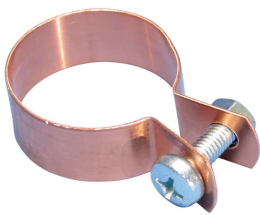

STRC CU Bandschellenklammer für Kupferrohr, 22 mm OD

KATALOGNUMMER

STRC022CU

MERKMALE

Mit Befestigungen, Schraube und Mutter

PRODUKTMERKMALE

Artikelnummer: 574200

Material: Kupfer

Außendurchmesser (OD): 22 mm

Breite (W): 15 mm

Dicke (T): 0.6 mm

Schraubendurchmesser (Sc): 6

Schraubenlänge (L): 16mm

DIAGRAMME

WARNUNG

nVent-Produkte müssen in Übereinstimmung mit den Produktinformationsblättern und dem Schulungsmaterial von nVent installiert und verwendet werden. Informationsblätter sind verfügbar unter www.nVent.com sowie bei Ihrem nVent-Kundendienstvertreter. Unsachgemäße Installation, Missbrauch, Fehlanwendung oder andere Handlungen im Widerspruch zu den Anweisungen und Warnungen von nVent können zu Fehlfunktionen, Anlagenschäden, schwerer Körperverletzung sowie zum Tod führen und/oder haben die Annullierung der Garantie zur Folge.