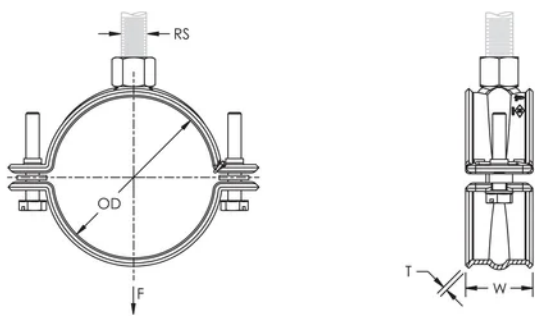

PRODUKTMERKMALE

Artikelnummer: 595053

Material: Stahl

Oberfläche: Elektrolytisch verzinkt

Rohrgröße: 3/4"

NB/DN: 20

Außendurchmesser (OD): 25.0 - 26.9 mm

Stangengröße (RS): M10

Breite (W): 30 mm

Dicke (T): 1.5 mm

Statische Last: 1125N

DIAGRAMME

WARNUNG

nVent-Produkte müssen in Übereinstimmung mit den Produktinformationsblättern und dem Schulungsmaterial von nVent installiert und verwendet werden. Informationsblätter sind verfügbar unter www.nVent.com sowie bei Ihrem nVent-Kundendienstvertreter. Unsachgemäße Installation, Missbrauch, Fehlanwendung oder andere Handlungen im Widerspruch zu den Anweisungen und Warnungen von nVent können zu Fehlfunktionen, Anlagenschäden, schwerer Körperverletzung sowie zum Tod führen und/oder haben die Annullierung der Garantie zur Folge.

Nordamerika

+1.800.753.9221

Option 1 – Kundendienst

Option 2 – Technischer

Support

Europa

Niederlande:

+31 800-0200135

Frankreich:

+33 800 901 793

Europa

Deutschland:

800 1890272

Sonstige Länder:

+31 13 5835404

APAC

Shanghai:

+ 86 21 2412 1618/19

Sydney:

+61 2 9751 8500

Unser starkes markenportfolio:

CADDY

ERICO

HOFFMAN

ILSCO

SCHROFF

TRACHTE