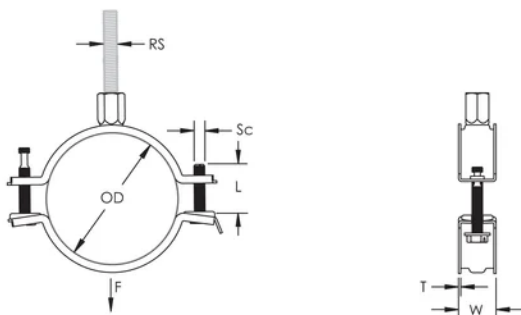

Schrauben mit Kombikopf für Schlitz- oder Kreuzschlitzschraubendreher und Außensechskant

Die längeren Flansche erleichtern den Zugang zu den Schrauben beim Festziehen

Die Kombimutter kann an M8 und M10 Gewindestange angehängt werden, was die Materialhandhabung erleichtert

Die Schraubenlängen sind an die ausgeweiteten Klemmbereiche angepasst, damit wird die Lagerhaltung optimiert

PRODUKTMERKMALE

Artikelnummer: 586820

Material: Stahl

Oberfläche: Elektrolytisch verzinkt

Außendurchmesser (OD): 195 - 205 mm

Stangengröße (RS): M8;M10

Breite (W): 27 mm

Dicke (T): 2.25 mm

Schraubendurchmesser (Sc): 6

Schraubenlänge (L): 40mm

Statische Last: 3600N

DIAGRAMME

WARNUNG