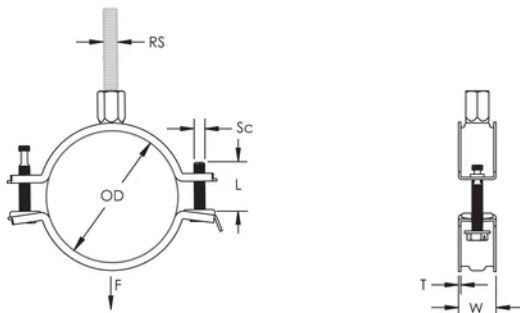

Material: Stahl

Oberfläche: Elektrolytisch verzinkt

Außendurchmesser (OD): 155 - 165 mm

Stangengröße (RS): M8;M10

Breite (W): 25 mm

Dicke (T): 2 mm

Schraubendurchmesser (Sc): 6

Schraubenlänge (L): 40mm

Statische Last: 3200N

DIAGRAMME

WARNUNG

nVent-Produkte müssen in Übereinstimmung mit den Produktinformationsblättern und dem Schulungsmaterial von nVent installiert und verwendet werden. Informationsblätter sind verfügbar unter www.nVent.com sowie bei Ihrem nVent-Kundendienstvertreter. Unsachgemäße Installation, Missbrauch, Fehlanwendung oder andere Handlungen im Widerspruch zu den Anweisungen und Warnungen von nVent können zu Fehlfunktionen, Anlagenschäden, schwerer Körperverletzung sowie zum Tod führen und/oder haben die Annullierung der Garantie zur Folge.

Nordamerika

+1.800.753.9221

Option 1 – Kundendienst

Option 2 – Technischer

Support

Europa

Niederlande:

+31 800-0200135

Frankreich:

+33 800 901 793

Europa

Deutschland:

800 1890272

Sonstige Länder:

+31 13 5835404

APAC

Shanghai:

+ 86 21 2412 1618/19

Sydney:

+61 2 9751 8500

Unser starkes markenportfolio:

CADDY

ERICO

HOFFMAN

ILSCO

SCHROFF

TRACHTE