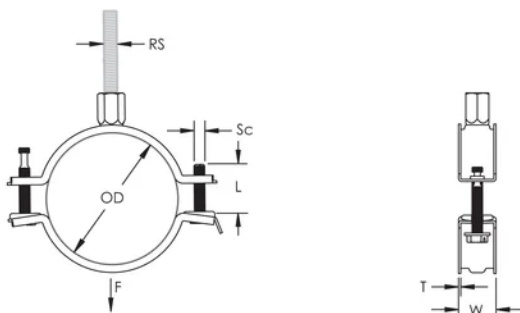

Material: Stahl

Oberfläche: Elektrolytisch verzinkt

Außendurchmesser (OD): 143 - 153 mm

Stangengröße (RS): M8;M10

Breite (W): 25 mm

Dicke (T): 2 mm

Schraubendurchmesser (Sc): 6

Schraubenlänge (L): 40mm

Statische Last: 3200N

DIAGRAMME

WARNUNG

nVent-Produkte müssen in Übereinstimmung mit den Produktinformationsblättern und dem Schulungsmaterial von nVent installiert und verwendet werden. Informationsblätter sind verfügbar unter www.nVent.com sowie bei Ihrem nVent-Kundendienstvertreter. Unsachgemäße Installation, Missbrauch, Fehlanwendung oder andere Handlungen im Widerspruch zu den Anweisungen und Warnungen von nVent können zu Fehlfunktionen, Anlagenschäden, schwerer Körperverletzung sowie zum Tod führen und/oder haben die Annullierung der Garantie zur Folge.

Nordamerika

+1.800.753.9221

Option 1 – Kundendienst

Option 2 – Technischer

Support

Europa

Niederlande:

+31 800-0200135

Frankreich:

+33 800 901 793

Europa

Deutschland:

800 1890272

Sonstige Länder:

+31 13 5835404

APAC

Shanghai:

+ 86 21 2412 1618/19

Sydney:

+61 2 9751 8500

Unser starkes markenportfolio:

CADDY

ERICO

HOFFMAN

ILSCO

SCHROFF

TRACHTE