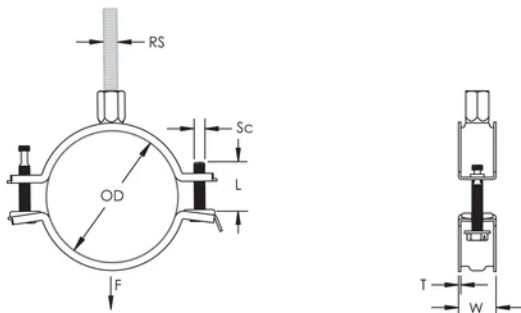

Material: Stahl

Oberfläche: Elektrolytisch verzinkt

Außendurchmesser (OD): 83 - 93 mm

Stangengröße (RS): M8;M10

NB/DN: 80

Rohrgröße: 3"

Breite (W): 23 mm

Dicke (T): 1.5 mm

Schraubendurchmesser (Sc): 6

Schraubenlänge (L): 37mm

Statische Last: 2000N

DIAGRAMME

WARNUNG

nVent-Produkte müssen in Übereinstimmung mit den Produktinformationsblättern und dem Schulungsmaterial von nVent installiert und verwendet werden. Informationsblätter sind verfügbar unter www.nVent.com sowie bei Ihrem nVent-Kundendienstvertreter. Unsachgemäße Installation, Missbrauch, Fehlanwendung oder andere Handlungen im Widerspruch zu den Anweisungen und Warnungen von nVent können zu Fehlfunktionen, Anlagenschäden, schwerer Körperverletzung sowie zum Tod führen und/oder haben die Annullierung der Garantie zur Folge.

Nordamerika

+1.800.753.9221

Option 1 – Kundendienst

Option 2 – Technischer

Support

Europa

Niederlande:

+31 800-0200135

Frankreich:

+33 800 901 793

Europa

Deutschland:

800 1890272

Sonstige Länder:

+31 13 5835404

APAC

Shanghai:

+ 86 21 2412 1618/19

Sydney:

+61 2 9751 8500

Unser starkes markenportfolio:

CADDY

ERICO

HOFFMAN

ILSCO

SCHROFF

TRACHTE