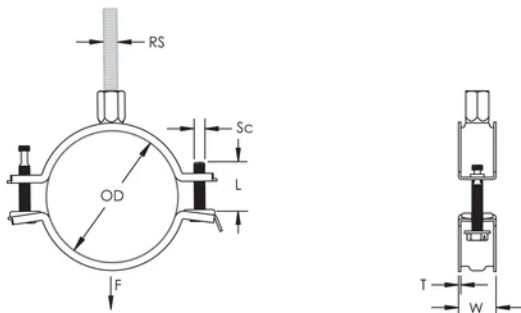

Material: Stahl

Oberfläche: Elektrolytisch verzinkt

Außendurchmesser (OD): 19 - 23 mm

Stangengröße (RS): M8;M10

NB/DN: 15

Rohrgröße: 1/2"

Breite (W): 20 mm

Dicke (T): 1 mm

Schraubendurchmesser (Sc): 6

Schraubenlänge (L): 27mm

Statische Last: 1000N

DIAGRAMME

WARNUNG

nVent-Produkte müssen in Übereinstimmung mit den Produktinformationsblättern und dem Schulungsmaterial von nVent installiert und verwendet werden. Informationsblätter sind verfügbar unter www.nVent.com sowie bei Ihrem nVent-Kundendienstvertreter. Unsachgemäße Installation, Missbrauch, Fehlanwendung oder andere Handlungen im Widerspruch zu den Anweisungen und Warnungen von nVent können zu Fehlfunktionen, Anlagenschäden, schwerer Körperverletzung sowie zum Tod führen und/oder haben die Annullierung der Garantie zur Folge.

Nordamerika

+1.800.753.9221

Option 1 – Kundendienst

Option 2 – Technischer

Support

Europa

Niederlande:

+31 800-0200135

Frankreich:

+33 800 901 793

Europa

Deutschland:

800 1890272

Sonstige Länder:

+31 13 5835404

APAC

Shanghai:

+ 86 21 2412 1618/19

Sydney:

+61 2 9751 8500

Unser starkes markenportfolio:

CADDY

ERICO

HOFFMAN

ILSCO

SCHROFF

TRACHTE